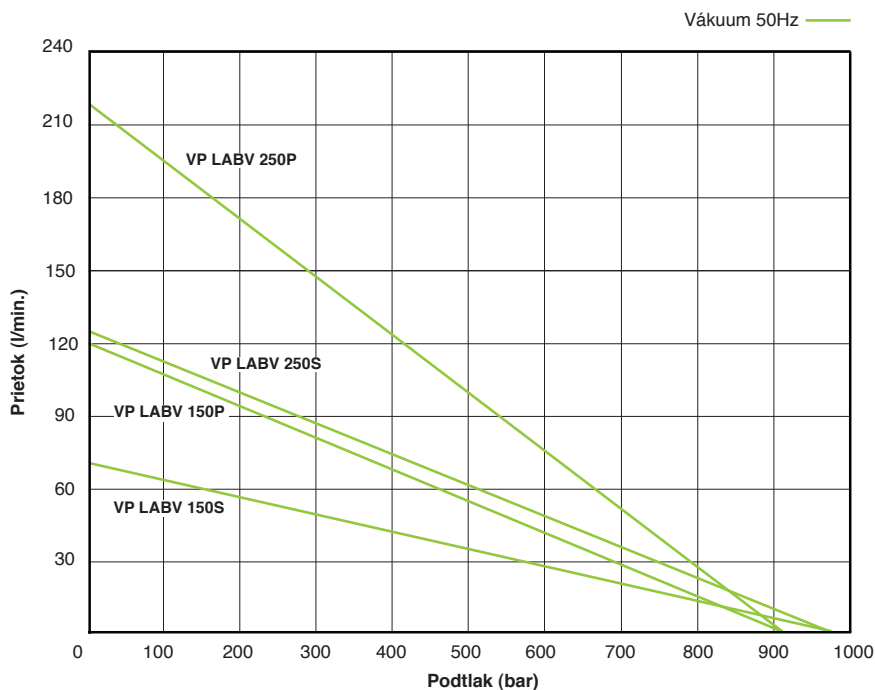

Piestové vývevy VP

Modely VP LABV 150P, VP LABV 250P, VP LABV 150S, VP LABV 250S

Model	VP LABV 150P	VP LABV 250P	VP LABV 150S	VP LABV 250S
Max. príkon	300 W	560 W	300 W	560 W
Úroveň hlučnosti	≤ 66 dB	≤ 66 dB	≤ 66 dB	≤ 67 dB
Hmotnosť	11,5 kg	13 kg	11,5 kg	13 kg
Výstup σ	9 mm	9 mm	9 mm	9 mm
Maximálny podtlak	906 mbar	906 mbar	986 mbar	986 mbar
Maximálny prietok	120 L / min	220 L / min	75 L / min	125 L / min
Napätie / frekvencia	230V / 50Hz	230V / 50Hz	230 V / 50Hz	230 V / 50Hz
Krytie IP	IP 54	IP 54	IP 54	IP 54
Rozmery D x Š x V (mm)	340 x 187,4 x 305	340 x 187,4 x 305	340 x 187,4 x 305	340 x 187,4 x 305

Jednofázové zariadenia sú navrhnuté s +/- 10% prípustnou odchýlkou. Prezentované informácie sú založené na výsledkoch testov pre nominálnu jednotku. Špecifikácia je predmetom zmeny bez upozornenia.