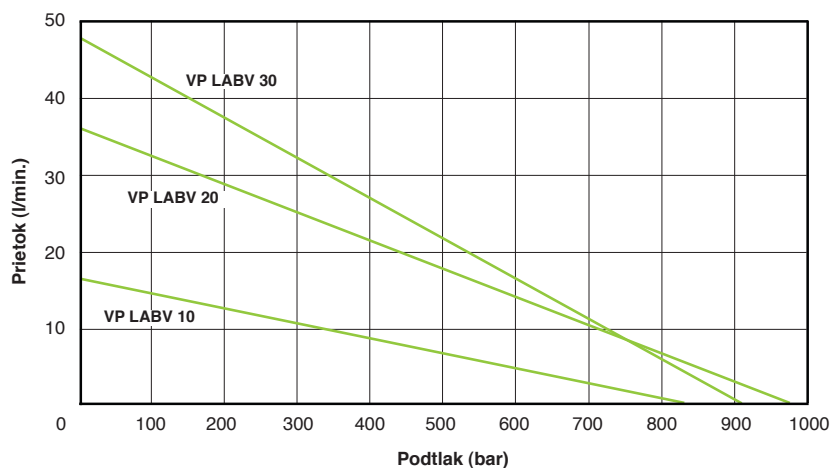

Piestové vývevy VP

Modely VP LABV 10, VP LABV 20, VP LABV 30

VP LABV 10

VP LABV 20

VP LABV 30

Vákuum 50Hz

Model	VP LABV 10	VP LABV 20	VP LABV 30
Max. príkon	60 W	85 W	180 W
Úroveň hlučnosti	≤ 58 dB	≤ 55 dB	≤ 65 dB
Hmotnosť	5,5 kg	6,8 kg	8,5 kg
Výstup ø	9 mm	9 mm	9 mm
Maximálny podtlak	826 mbar	987 mbar	907 mbar
Maximálny prietok	16 L / min	36 L / min	48 L / min
Napätie / frekvencia	230V / 50Hz	230V / 50Hz	230 V / 50Hz
Krytie IP	IP 54	IP 54	IP 54
Rozmery D x Š x V (mm)	370 x 170 x 256	370 x 170 x 256	370 x 170 x 256

Jednofázové zariadenia sú navrhnuté s +/- 10% prípustnou odchýlkou. Prezentované informácie sú založené na výsledkoch testov pre nominálnu jednotku. Špecifikácia je predmetom zmeny bez upozornenia.