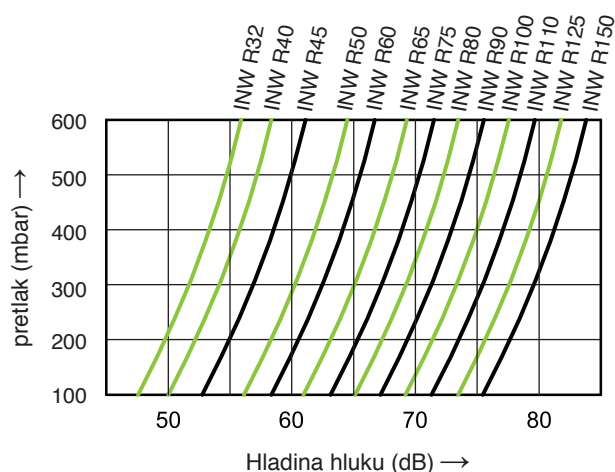

Hladina hluku - krivky

* 60 Hz údaje si prosím, vyžiadajte