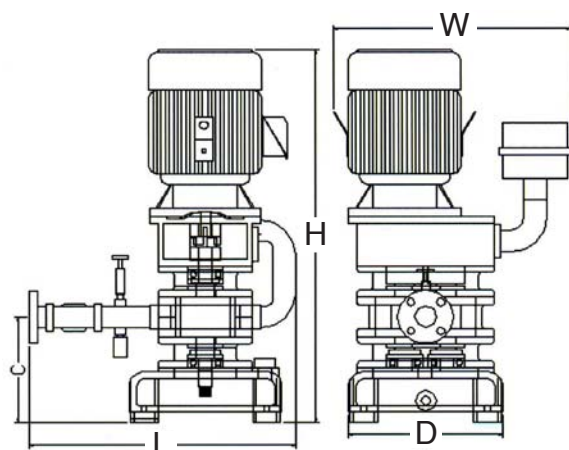

INW Rootsove dúchadlá

Rozmery - Objem oleja

Model	L (mm)	W (mm)	H (mm)	pripojenie dúchadla (mm)	Objem prevodového oleja (ml)
INW R32	385	341	590	32	850
INW R40	590	345	830	40	850
INW R45	590	345	845	40	850
INW R50	670	420	1039	50	2150
INW R60	687	428	1082	65	2150
INW R65	727	450	1055	65	2450
INW R75	824	465	1250	80	2450
INW R80	824	465	1295	80	2450
INW R90	884	533	1408	100	5700
INW R100	952	580	1438	100	5700
INW R110	1060	580	1981	125	5700
INW R125	1070	580	2006	125	5700
INW R150	1266	703	2045	150	11700

INW R32