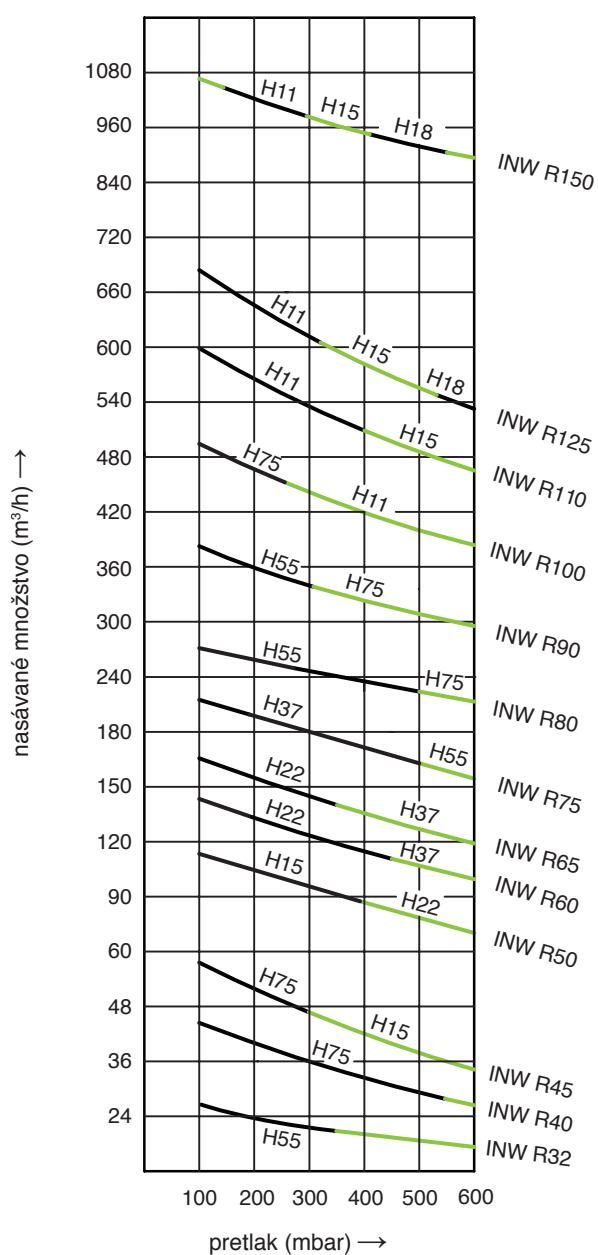

1

INW Rootsove dúchadlá

—

INW Rotsoove dúchadlá vertikálne

INW Rootsove dúchadlá vertikálne

Typ	Príkonn (kW)	Max. tlak (mbar)	100 mbar	200 mbar	300 mbar	400 mbar	500 mbar	600 mbar	Hmotnosť (kg)	Pripo- jenie dúchadla (mm)
			m ³ /h	m ³ /h	m ³ /h	m ³ /h	m ³ /h	m ³ /h		
Trojfázové										
INW R32 H55	0,55	350	26,1	23,5	21,4				54	32
INW R40 H75	0,74	550	44,4	39,6	36	32,4	29,4		78	40
INW R45 H75	0,74	300	57,6	51,6	46,8				83	40
INW R45 H15	1,5	600	57,6	51,6	46,8	42	37,8	34,2	90	40
INW R50 H15	1,5	400	113,4	106,2	99,6	87			127	50
INW R50 H22	2,2	600	113,4	106,2	99,6	87	79,2	69	143	50
INW R60 H22	2,2	450	143,4	133,8	125,4	114,6			168	65
INW R60 H37	3,7	600	143,4	133,8	125,4	114,6	109,2	105	176	65
INW R65 H22	2,2	350	165,6	155,4	145,2				183	65
INW R65 H37	3,7	600	165,6	155,4	145,2	136,2	129,6	115,2	191	65
INW R75 H37	3,7	500	202,8	190,8	180	168	157,2		214	80
INW R75 H55	5,5	600	202,8	190,8	180	168	157,2	151,8	236	80
INW R80 H55	5,5	500	271,2	258,6	249	236,4	223,8		253	80
INW R80 H75	7,5	600	271,2	258,6	249	236,4	223,8	213	264	80
INW R90 H55	5,5	300	385,8	362,4	343,8					90
INW R90 H75	7,5	600	385,8	362,4	343,8	325,8	310,2	295,2		90
INW R100 H75	7,5	200	494,4	466,8						100
INW R100 H11	11	600	494,4	466,8	442,2	420	400,8	384		100
INW R110 H11	11	400	598,8	565,8	535,8	508,8				110
INW R110 H15	15	600	598,8	565,8	535,8	508,8	485,4	465		110
INW R125 H11	11	300	684	648	612					125
INW R125 H15	15	500	684	648	612	581,4	554,4			125
INW R125 H18	18,5	600	684	648	612	581,4	554,4	531		125
INW R150 H18	18,5	400	1068	1026	990	948				125
INW R150 H22	22	500	1068	1026	990	948	918			125
INW R150 H30	30	600	1068	1026	990	948	918	894		125

* 60 Hz údaje si prosím, vyžiadajte

INW Rootsove dúchadlá

Výkonnostné krivky / Pretlak / Hladina hluku

Pracovné krivky (50 Hz)

Pracovné krivky platia pre prepravu vzduchu o teplote 15°C na sanie pri atmosferickom tlaku 1013 mbar s odchýlkou +/- 10%. Celková tlaková diferencia platí pre teplotu nasávaného vzduchu a teplotu okolia 25°C.