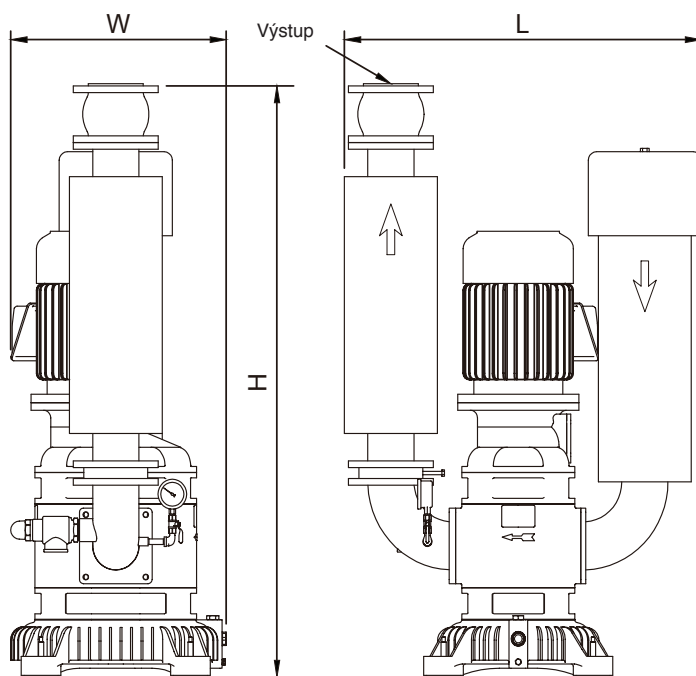

Hladina hluku - krivky

* 60 Hz údaje si prosím, vyžiadajte

INW Rootsove dúchadlá

Rozmery - Objem oleja

Model	L (mm)	W (mm)	H (mm)	pripojenie dúchadla (mm)	Objem prevodového oleja (ml)
INW R32	385	341	590	32	850
INW R40	590	345	830	40	850
INW R45	590	345	845	40	850
INW R50	670	420	1039	50	2150
INW R60	687	428	1082	65	2150
INW R65	727	450	1055	65	2450
INW R75	824	465	1250	80	2450
INW R80	824	465	1295	80	2450
INW R90	884	533	1408	100	5700
INW R100	952	580	1438	100	5700
INW R110	1060	580	1981	125	5700
INW R125	1070	580	2006	125	5700
INW R150	1266	703	2045	150	11700