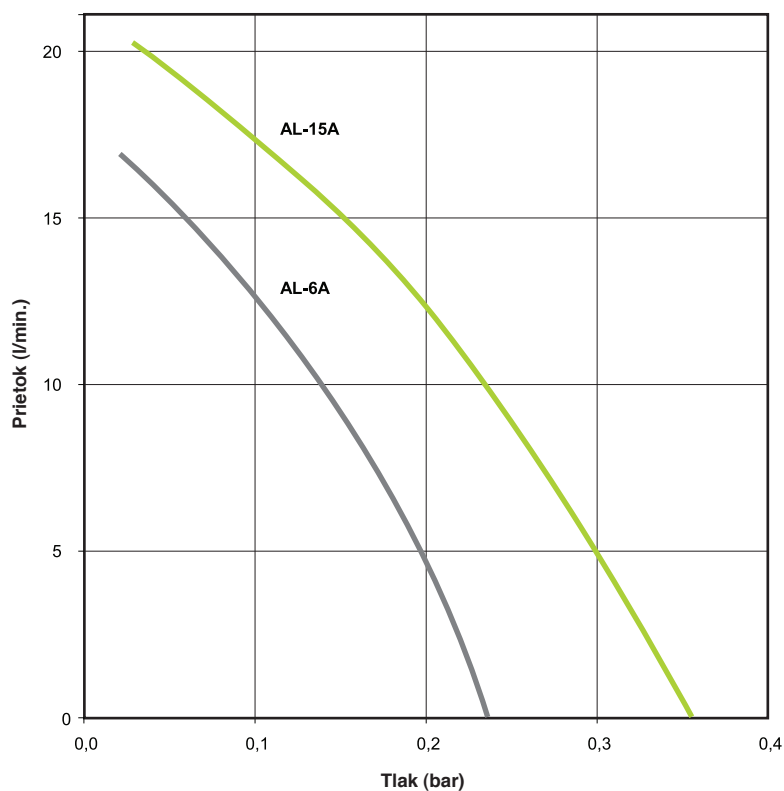

ALITA_vzduchové lineárne pumpy

Modely na tlak
AL-6A, AL-15AModely na tlak a vákuum
AL-6SA, AL-15SA

| Model | AL-6A/AL-6SA | AL-15A/AL-15SA |
|---------------------|--------------------------|----------------|
| Prúd | 0,1 A | 0,2 A |
| Príkion | 13 W | 26 W |
| Úroveň hlučnosti | 27 dB | 29 dB |
| Hmotnosť | 2,4 kg | 2,4 kg |
| Max. prac. tlak | 100 mbar | |
| Rozmery D x Š x V | 150 mm x 130 mm x 111 mm | |
| Napätie, frekvencia | 230V 50Hz | |
| Krytie IP | IP54 | |